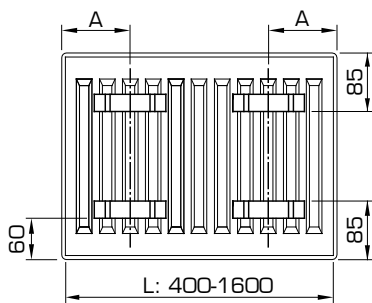

Type II

CONSOLES J (TYPE MONCLAC VDI 6036)

Types 11-33 Consoles J VDI 6036 Cl. 3	x	y	N° d'art.		Hauteur mm
			2 pc.	3 pc.	
	/	140	R509203	R509303	300
	103	240	R509204	R509304	400
	103	340	R509205	R509305	500
	103	440	R509206	R509306	600
	103	540	R509207	R509307	700
	103	740	R509209	R509309	900

À partir de L1800 mm: 3 consoles.

POSITIONS DES ETRIERS

Types 21/22/33

L	A
400-1600	133