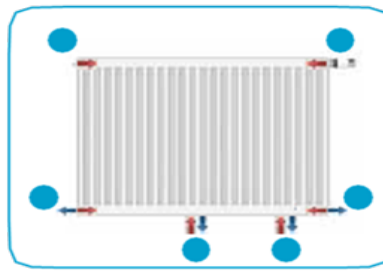

Prémonté : vanne réglable pré réglée, bouchon purgeur et bouchons pleins .
Livré avec : consoles (type Monclac et conformes VDI), vis et chevilles, instructions de montage.

La gamme **NOVELLO 8** se compose de 4 modèles (11,21,22 et 33) disponibles en 18 largeurs (de 400 à 3000mm) et 6 hauteurs (de 300 à 900mm).

Raccordement central, inférieur et latéral.
4x R^{3/4}" ext. euroconus + 4x R^{1/2}" int.