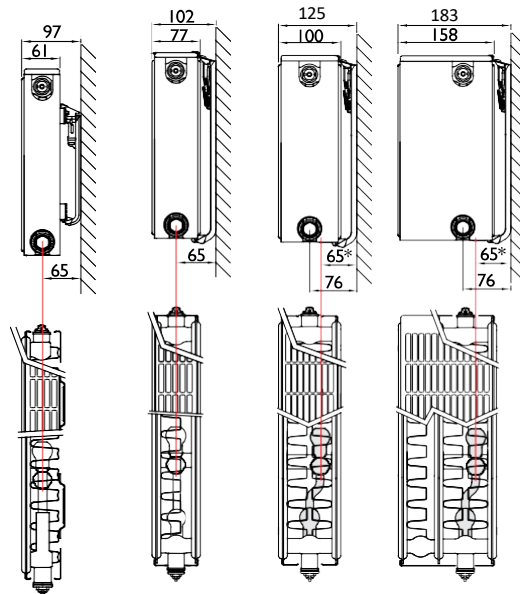

DONNEES TECHNIQUES NOVELLO 8

Caractéristiques nominales et émissions suivant EN442 75/65/20°C et par mètre de radiateur

Formule caractéristique

$$\Phi = K_M \times DT^n$$

* uniquement pour la connexion centrale

Hauteur		Type 11	Type 21	Type 22	Type 33	Entraxe d'alimentation			
		300	W	509	745		982	1.349	250
	kg	9,31	14,29	16,80	25,20				
	l	1,89	3,70	3,70	5,40				
	m²	2,09	2,44	3,51	5,26				
	n	1,32	1,33	1,33	1,31				
400	W	676	954	1.245	1.711	350			
	kg	12,78	19,46	22,87	34,30				
	l	2,34	4,67	4,67	6,87				
	m²	2,95	3,37	4,92	7,38				
	n	1,31	1,33	1,33	1,32				
500	W	833	1.153	1.494	2.056	450			
	kg	16,24	24,63	28,93	43,40				
	l	2,80	5,63	5,63	8,33				
	m²	3,80	4,31	6,33	9,49				
	n	1,30	1,34	1,33	1,32				
600	W	980	1.345	1.732	2.389	550			
	kg	19,70	29,80	35,00	52,50				
	l	3,25	6,60	6,60	9,80				
	m²	4,66	5,24	7,74	11,61				
	n	1,29	1,34	1,33	1,32				
700	W	1.117	1.530	1.961	2.712	650			
	kg	22,90	34,50	40,53	60,77				
	l	3,77	7,63	7,63	11,37				
	m²	5,51	6,18	9,15	13,72				
	n	1,29	1,34	1,34	1,34				
900	W	1.360	1.883	2.395	3.334	850			
	kg	29,30	43,90	51,60	77,30				
	l	4,80	9,70	9,70	14,50				
	m²	7,22	8,05	11,97	17,96				
	n	1,29	1,34	1,35	1,37				

W=puissance par mètre / kg=poids par mètre / l=contenance par mètre / m²=surface par mètre / n=pente
Le fabricant se réserve le droit de changer les spécifications sans avis préalable.