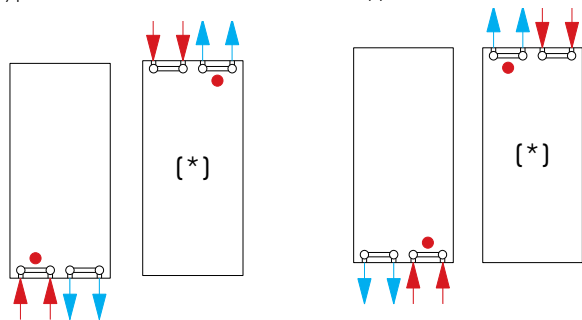

MODE DE RACCORDEMENT

Vues: face avant

Types 10 / 11 / 20 / 21 / 22

Types 20 / 21 / 22

● blocage débit