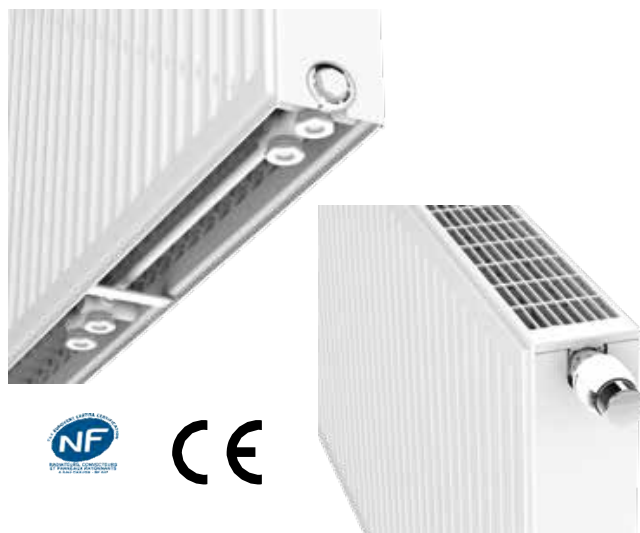

Pression max .:	10 bar (testé à 13bar)
Température max.:	110 °C
Conformité:	selon EN442
Qualité certifiée:	NF
Types:	11 | 21 | 22 | 33
Hauteurs:	300 | 400 | 500 | 600 | 700 | 900 mm
Longueurs:	400 – 3.000 mm
Profondeurs:	61 | 77 | 100 | 158 mm