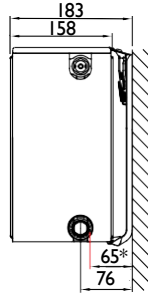

CONSOLES J (TYPE MONCLAC VDI 6036)

Type 33

* uniquement pour la connexion centrale

* uniquement pour la connexion centrale

Type 11			N° d'art.		Hauteur mm	Types 21-33			N° d'art.		Hauteur mm
Consoles J VDI 6036 Classe 3	x	y	2 pc.	3 pc.		Consoles J VDI 6036 Classe 3	x	y	2 pc.	3 pc.	
	/	140	R509203	R509303	300		64	190	R510203	R510303	300
	103	240	R509204	R509304	400		64	290	R510204	R510304	400
	103	340	R509205	R509305	500		64	390	R510205	R510305	500
	103	440	R509206	R509306	600		64	490	R510206	R510306	600
	103	540	R509207	R509307	700		64	590	R510207	R510307	700
	103	740	R509209	R509309	900		64	790	R510209	R510309	900

À partir de L1800 mm: 3 consoles.

POSITIONS DES ETRIERS TYPE II

L	A
400	117
500-1600	150

L	A
1800-3000	150