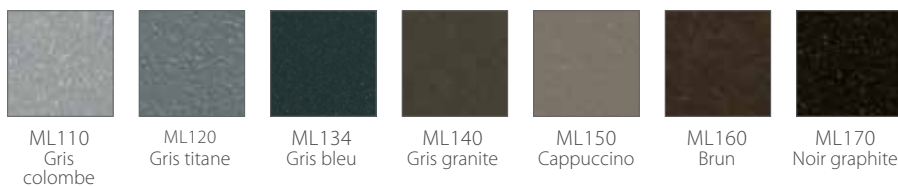

COULEURS METALLIQUES