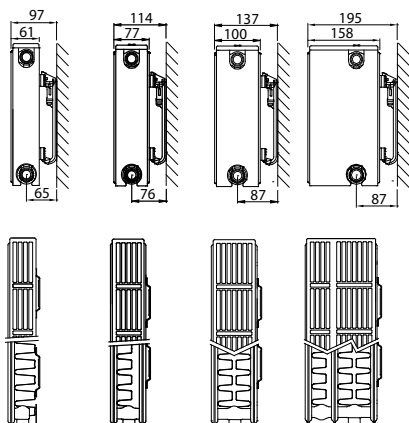

L'habillage est par ailleurs très esthétique et a été conçu pour protéger les enfants.

Produit:	radiateur panneau habillé
Finition:	grille supérieure et joues
Fourni avec :	consoles VDI avec anti-soulèvement (type Monclac), vis, chevilles, bouchon purgeur, bouchon plein et instructions de montage
Raccordements:	4 x ½" à filetage intérieur
Étriers:	2 paires d'étriers jusqu'à 1.600 mm et 3 paires à partir de 1.800 mm
Emballage:	chaque radiateur est solidement emballé dans du carton de qualité et plastifié. Une étiquette décrit les caractéristiques du radiateur: type – hauteur – longueur.
Garantie:	10 ans sous réserve de respecter les prescriptions concernant les conditions d'installation ainsi que les conditions de garantie de Stelrad
Procédé de laquage:	tous les radiateurs sont dégraissés, phosphatés, enduits d'une couche de protection primaire par cataphorèse et d'un poudrage électrostatique dans la couleur blanc Stelrad 9016.
Couleurs:	blanc Stelrad 9016 + 35 autres couleurs de Stelrad ou 200 couleurs RAL
Compteur de chaleur:	approprié aux compteurs de chaleur, électriques ou selon le principe d'évaporation (conforme EN834 & 835).
Pression de service max.:	10 bar (testé à 13 bar)
Température max.:	110 °C
Conformité:	selon EN442
Qualité certifiée:	NF
Types:	11 | 21 | 22 | 33
Hauteurs:	300 | 400 | 500 | 600 | 700 | 900 mm
Longueurs:	400 – 3.000 mm
Profondeurs:	61 | 77 | 100 | 158 mm