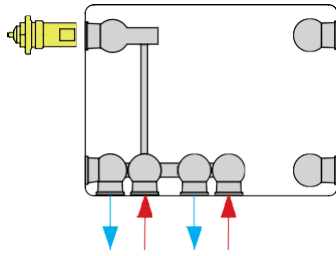

MODE DE RACCORDEMENT

Types 21 / 22 / 33

Radiateur avec vanne à gauche (rad retourné)

Radiateur avec vanne à droite