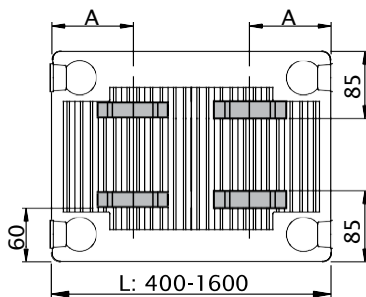

POSITIONS DES ETRIERS TYPE II

Type II