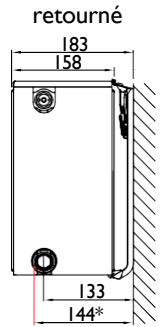

CONSOLES J (TYPE MONCLAC VDI 6036)

Type 33

* uniquement pour la connexion centrale

* uniquement pour la connexion centrale

Type 11			N° d'art.		Hauteur mm	Types 21-33			N° d'art.		Hauteur mm
Consoles J VDI 6036 Classe 3	x	y	2 pc.	3 pc.		Consoles J VDI 6036 Classe 3	x	y	2 pc.	3 pc.	
	/	140	R509203	R509303	300		64	190	R510203	R510303	300
	103	240	R509204	R509304	400		64	290	R510204	R510304	400
	103	340	R509205	R509305	500		64	390	R510205	R510305	500
	103	440	R509206	R509306	600		64	490	R510206	R510306	600
	103	540	R509207	R509307	700		64	590	R510207	R510307	700
	103	740	R509209	R509309	900		64	790	R510209	R510309	900

À partir de L1800 mm: 3 consoles.

POSITIONS DES ETRIERS TYPE II

L	A
400	117
500-1600	150

L	A
1800-3000	150