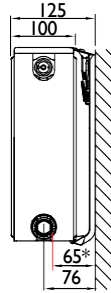

CONSOLES J (TYPE MONCLAC VDI 6036)

Type 22

* uniquement pour la connexion centrale

* uniquement pour la connexion centrale

Type 11			N° d'art.		Hauteur mm	Types 21-33			N° d'art.		Hauteur mm
Consoles J VDI 6036 Classe 3	x	y	2 pc.	3 pc.		Consoles J VDI 6036 Classe 3	x	y	2 pc.	3 pc.	
	/	140	R509203	R509303	300		64	190	R510203	R510303	300
	103	240	R509204	R509304	400		64	290	R510204	R510304	400
	103	340	R509205	R509305	500		64	390	R510205	R510305	500
	103	440	R509206	R509306	600		64	490	R510206	R510306	600
	103	540	R509207	R509307	700		64	590	R510207	R510307	700
	103	740	R509209	R509309	900		64	790	R510209	R510309	900

À partir de L1800 mm: 3 consoles.

POSITIONS DES ETRIERS TYPE II

L	A
400	117
500-1600	150

L	A
1800-3000	150