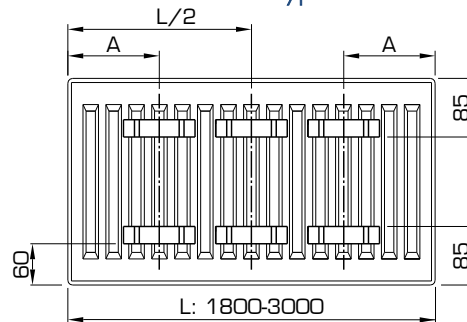

La gamme Vertex se compose de 5 modèles (10, 11, 20, 21, 22) disponibles en 5 largeurs (de 300 à 700 mm) et 4 hauteurs (de 1600 à 2200 mm).

## POSITIONS DES ETRIERS

Types 21/22/33

L	A
400-1600	133

Types 21/22/33

L	A
1800-3000	133

Type II

L	A
400	117
500-1600	150

Type II