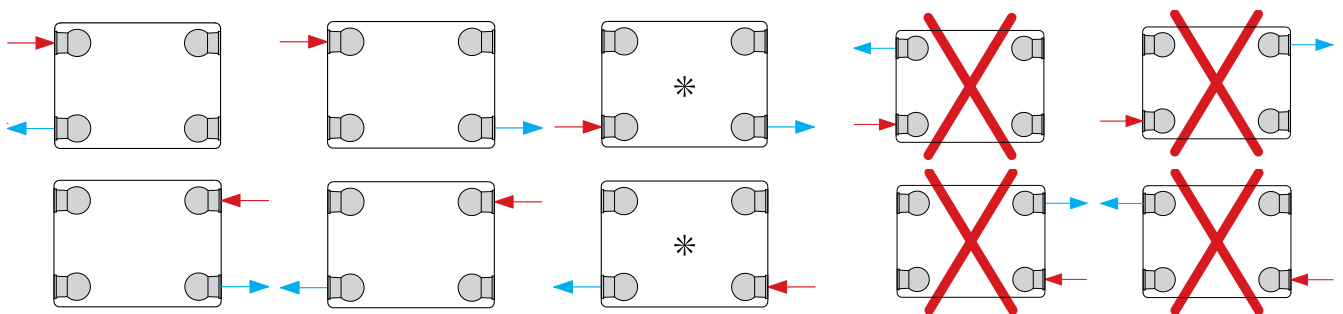

DONNEES TECHNIQUES COMPACT ALL IN

Hauteur		Type 11	Type 21	Type 22	Type 33	Entraxe d'alimentation
300	W	509	745	982	1.349	250
	kg	9,31	14,29	16,80	25,20	
	l	1,89	3,70	3,70	5,40	
	m²	2,09	2,44	3,51	5,26	
	n	1,32	1,33	1,33	1,31	
400	W	676	954	1.245	1.711	350
	kg	12,78	19,46	22,87	34,30	
	l	2,34	4,67	4,67	6,87	
	m²	2,95	3,37	4,92	7,38	
	n	1,31	1,33	1,33	1,32	
500	W	833	1.153	1.494	2.056	450
	kg	16,24	24,63	28,93	43,40	
	l	2,80	5,63	5,63	8,33	
	m²	3,80	4,31	6,33	9,49	
	n	1,30	1,34	1,33	1,32	
600	W	980	1.345	1.732	2.389	550
	kg	19,70	29,80	35,00	52,50	
	l	3,25	6,60	6,60	9,80	
	m²	4,66	5,24	7,74	11,61	
	n	1,29	1,34	1,33	1,32	
700	W	1.117	1.530	1.961	2.712	650
	kg	22,90	34,50	40,53	60,77	
	l	3,77	7,63	7,63	11,37	
	m²	5,51	6,18	9,15	13,72	
	n	1,29	1,34	1,34	1,34	
900	W	1.360	1.883	2.395	3.334	850
	kg	29,30	43,90	51,60	77,30	
	l	4,80	9,70	9,70	14,50	
	m²	7,22	8,05	11,97	17,96	
	n	1,29	1,34	1,35	1,37	

W=puissance par mètre / kg=poids par mètre / l=contenance par mètre / m²=surface par mètre / n=pente
Le fabricant se réserve le droit de changer les spécifications sans avis préalable.

MODE DE RACCORDEMENT