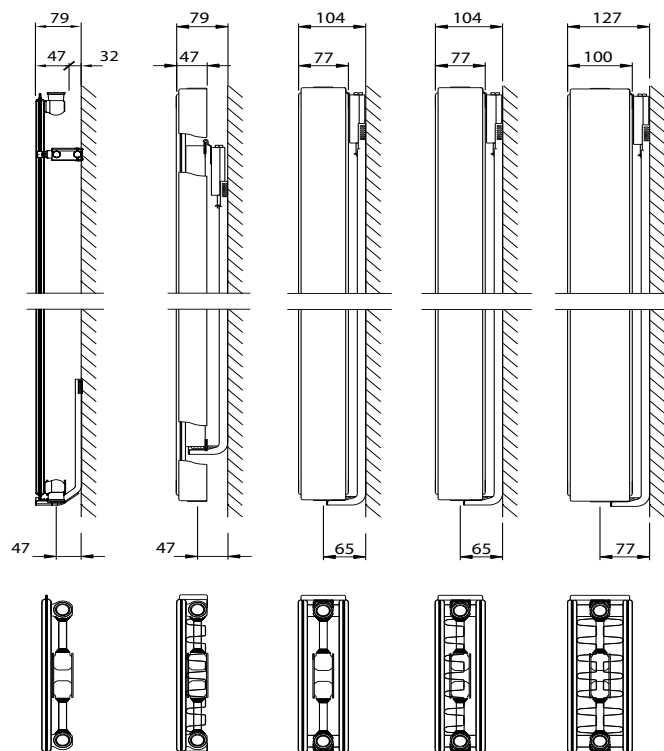

(*) Avec ces options de raccordement, l'alimentation et le retour doivent être purgés.

Raccordement par le haut autorisé à condition qu'il y ait un différence de température entre départ et retour de maximum 20°C.